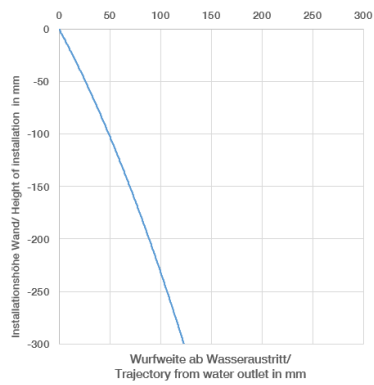

**META META PURE Waschtisch-Wand-Einhandbatterie ohne Ablaufgarnitur -
Dark Platinum gebürstet**

META

36 860 664

- Ausladung 190 mm
- starrer Auslauf
- runder luftangereicherter Strahl
- Bohrungsdurchmesser Auslauf 37 mm
- Bohrungsdurchmesser Einhandbatterie 57 mm
- Rosette für Auslauf Ø 55 mm
- Rosette für Mischer Ø 78 mm
- Durchfluss max. 5,7 l/min
- bleifrei
- Dieses Produkt leistet einen Beitrag zur Erfüllung der Vorgaben von nachhaltigen Gebäudezertifizierungen, z.B. LEED®, BREEAM®, DGNB

Benötigtes Zubehör

- UP-Wand-Einhandbatterie -** 35 860 970 90
- Min. Einbautiefe 80 mm
 - Max. Einbautiefe 95 mm

36 860 664
mm [inches]

Durchflussdiagramm

Wurfweitendiagramm

Zertifikate

DVGW_DW- LGA_29899.
6512DN0435.

36 860 664

Ersatzteilstückliste

Nr.	Artikelnummer	Benennung	Verbaumenge	Lieferzeit
1	09 24 03 072 10 90	Nippel	1	2
2	90 24 03 280 00 90	Nippel	1	2
3	09 31 11 112 90	Stift	1	60
4	90 28 22 323 00-99	Auslauf	1	30
5	09 20 66 010-99	Griff	1	30
6	09 11 02 389-99	Haube	1	-
Ersatzteil nicht mehr bestellbar, bitte bestellen Sie den Nachfolgeartikel				
7	90 27 62 011 00-99	Rosette	1	30
8	90 90 03 169 02 90	Oberteil	1	2
9	90 30 09 064 00 90	Schluessel	1	2