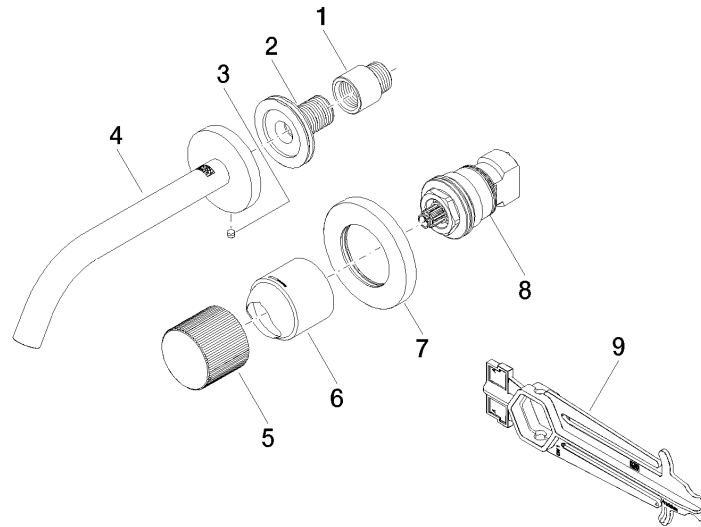

**META META PURE Waschtisch-Wand-Einhandbatterie ohne Ablaufgarnitur -
Dark Platinum gebürstet**

META

36 860 664

- Ausladung 190 mm
- starrer Auslauf
- runder luftangereicherter Strahl
- Bohrungsdurchmesser Auslauf 37 mm
- Bohrungsdurchmesser Einhandbatterie 57 mm
- Rosette für Auslauf Ø 55 mm
- Rosette für Mischer Ø 78 mm
- Durchfluss max. 5,7 l/min
- bleifrei
- Dieses Produkt leistet einen Beitrag zur Erfüllung der Vorgaben von nachhaltigen Gebäudezertifizierungen, z.B. LEED®, BREEAM®, DGNB

Benötigtes Zubehör

- UP-Wand-Einhandbatterie -** 35 860 970 90
- Min. Einbautiefe 80 mm
 - Max. Einbautiefe 95 mm

36 860 664
mm [inches]

Durchflussdiagramm

Wurfweitendiagramm

Zertifikate

DVGW_DW- LGA_29899.
6512DN0435.

36 860 664

Ersatzteilstückliste

Nr.	Artikelnummer	Benennung	Verbaumenge	Lieferzeit
1	09 24 03 072 10 90	Nippel	1	2
2	90 24 03 280 00 90	Nippel	1	2
3	09 31 11 112 90	Stift	1	60
4	90 28 22 323 00-99	Auslauf	1	30
5	09 20 66 010-99	Griff	1	30
6	09 11 02 389-99	Haube	1	-
Ersatzteil nicht mehr bestellbar, bitte bestellen Sie den Nachfolgeartikel				
7	90 27 62 011 00-99	Rosette	1	30
8	90 90 03 169 02 90	Oberteil	1	2
9	90 30 09 064 00 90	Schluessel	1	2