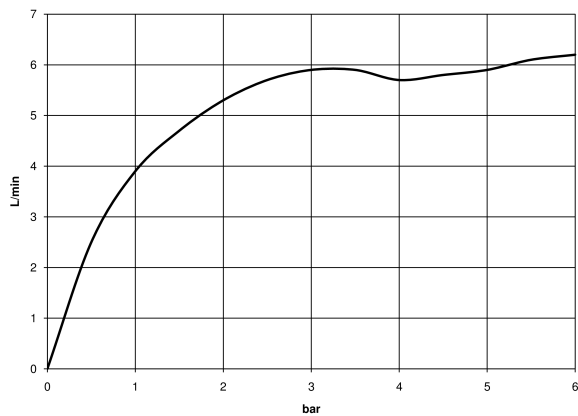

Benötigtes Zubehör

- UP-Wand-Einhandbatterie -** 35 860 970 90
- Min. Einbautiefe 80 mm
 - Max. Einbautiefe 95 mm

36 860 664
mm [inches]

Durchflussdiagramm

Wurfweitendiagramm

Zertifikate

DVGW_DW- LGA_29899.
6512DN0435.