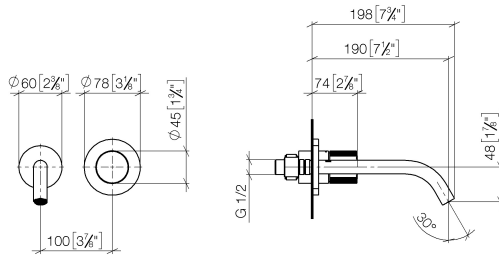

**META META PURE Waschtisch-Wand-Einhandbatterie ohne Ablaufgarnitur -
Dark Platinum gebürstet**

META

36 860 664

- Ausladung 190 mm
- starrer Auslauf
- runder luftangereicherter Strahl
- Bohrungsdurchmesser Auslauf 37 mm
- Bohrungsdurchmesser Einhandbatterie 57 mm
- Rosette für Auslauf Ø 55 mm
- Rosette für Mischer Ø 78 mm
- Durchfluss max. 5,7 l/min
- bleifrei
- Dieses Produkt leistet einen Beitrag zur Erfüllung der Vorgaben von nachhaltigen Gebäudezertifizierungen, z.B. LEED®, BREEAM®, DGNB

Benötigtes Zubehör

- UP-Wand-Einhandbatterie -** 35 860 970 90
- Min. Einbautiefe 80 mm
 - Max. Einbautiefe 95 mm

36 860 664
mm [inches]

Durchflussdiagramm

Wurfweitendiagramm

Zertifikate

DVGW_DW- LGA_29899.
6512DN0435.

36 860 664

Ersatzteilstückliste

Nr.	Artikelnummer	Benennung	Verbaumenge	Lieferzeit
1	09 24 03 072 10 90	Nippel	1	2
2	90 24 03 280 00 90	Nippel	1	2
3	09 31 11 112 90	Stift	1	60
4	90 28 22 323 00-99	Auslauf	1	30
5	09 20 66 010-99	Griff	1	30
6	09 11 02 389-99	Haube	1	-
Ersatzteil nicht mehr bestellbar, bitte bestellen Sie den Nachfolgeartikel				
7	90 27 62 011 00-99	Rosette	1	30
8	90 90 03 169 02 90	Oberteil	1	2
9	90 30 09 064 00 90	Schluessel	1	2